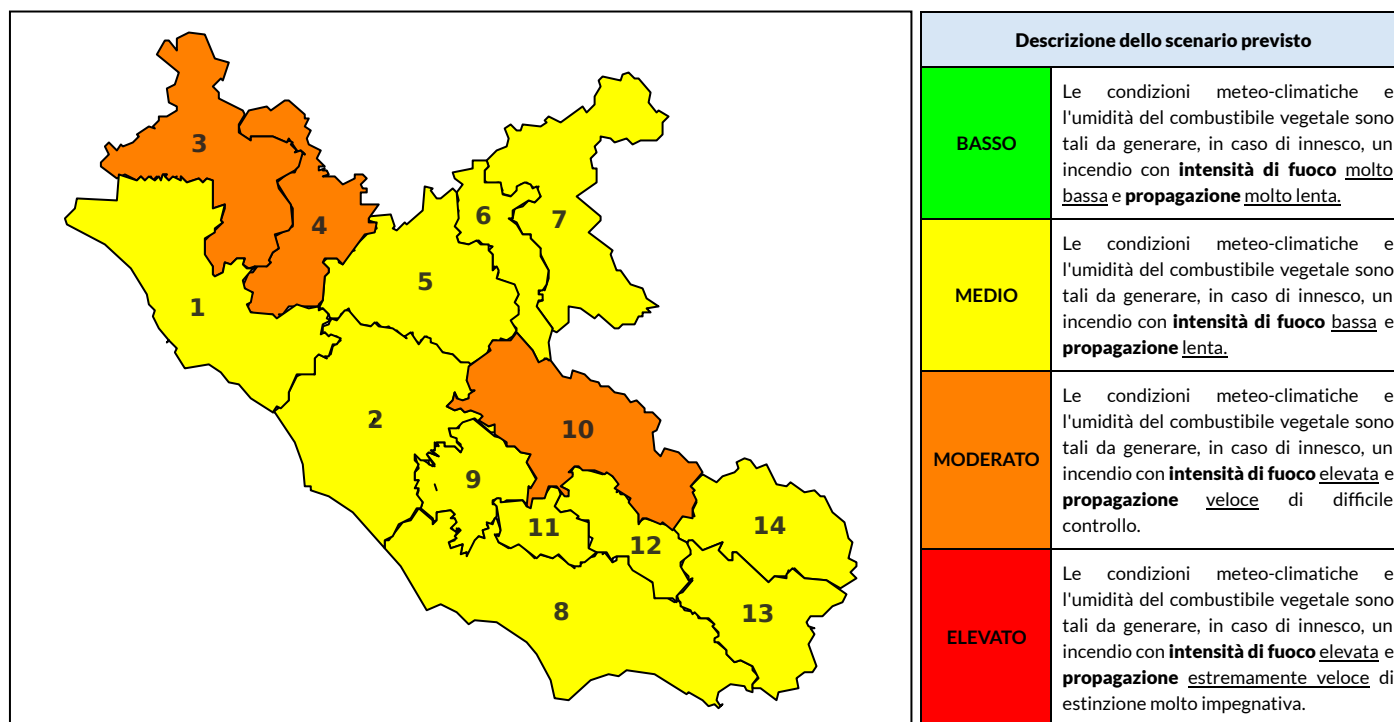

### Previsioni per oggi 1-8-2023

Livello di pericolosità da incendio boschivo per Zona di Allerta AIB

Bollettino emesso nel periodo della campagna AIB Lazio sulla base del modello previsionale RISICOLazio, sviluppato in collaborazione con Fondazione CIMA, che fornisce un supporto per la valutazione della Pericolosità da incendio boschivo aggregata sulle Zone di Allerta AIB, approvate come parte integrante del Piano AIB Lazio 2020-2022 con DGR n° 270 del 15/05/2020. Il dettaglio della distribuzione dei Comuni nelle Zone AIB è consultabile al link [https://protezionecivile.regione.lazio.it/zone\\_allerta\\_aib\\_comuni/](https://protezionecivile.regione.lazio.it/zone_allerta_aib_comuni/). Le Norme Comportamentali per la popolazione sono consultabili al link [https://protezionecivile.regione.lazio.it/norme\\_comportamentali\\_aib/](https://protezionecivile.regione.lazio.it/norme_comportamentali_aib/).

Zona AIB	1	2	3	4	5	6	7	8	9	10	11	12	13	14
Livello Pericolosità	MODERATO	MEDIO	MODERATO	MEDIO	MEDIO	MEDIO	MEDIO	MODERATO	MEDIO	MODERATO	MODERATO	MODERATO	MODERATO	MEDIO

NOTE

## BOLLETTINO DI PERICOLOSITA' DA INCENDI BOSCHIVI

Zona AIB	1	2	3	4	5	6	7	8	9	10	11	12	13	14
Livello Pericolosità	MEDIO	MEDIO	MODERATO	MODERATO	MEDIO	MEDIO	MEDIO	MEDIO	MEDIO	MODERATO	MEDIO	MEDIO	MEDIO	MEDIO