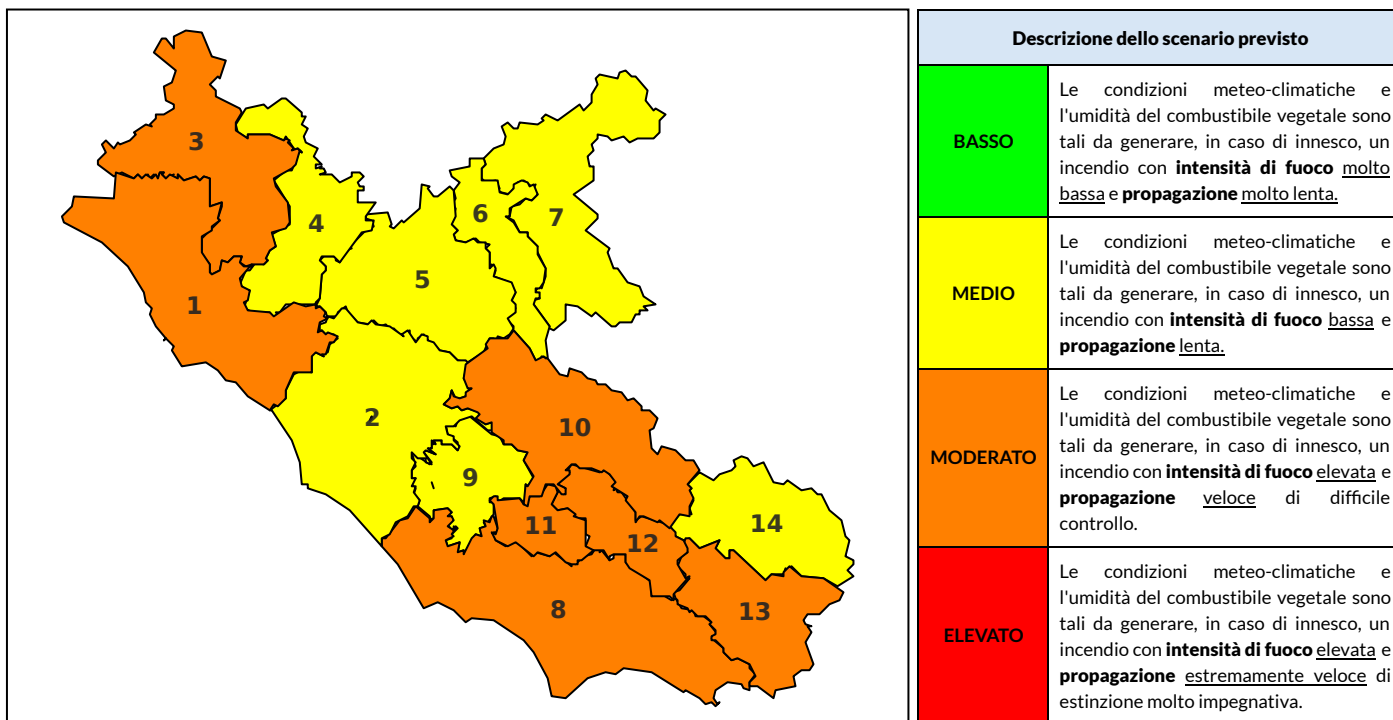

## BOLLETTINO DI PERICOLOSITA' DA INCENDI BOSCHIVI

### Previsioni per oggi 1-8-2023

Livello di pericolosità da incendio boschivo per Zona di Allerta AIB

Bollettino emesso nel periodo della campagna AIB Lazio sulla base del modello previsionale RISICOLazio, sviluppato in collaborazione con Fondazione CIMA, che fornisce un supporto per la valutazione della Pericolosità da incendio boschivo aggregata sulle Zone di Allerta AIB, approvate come parte integrante del Piano AIB Lazio 2020-2022 con DGR n° 270 del 15/05/2020. Il dettaglio della distribuzione dei Comuni nelle Zone AIB è consultabile al link [https://protezionecivile.regione.lazio.it/zone\\_allerta\\_aib\\_comuni/](https://protezionecivile.regione.lazio.it/zone_allerta_aib_comuni/). Le Norme Comportamentali per la popolazione sono consultabili al link [https://protezionecivile.regione.lazio.it/norme\\_comportamentali\\_aib/](https://protezionecivile.regione.lazio.it/norme_comportamentali_aib/).

Zona AIB	1	2	3	4	5	6	7	8	9	10	11	12	13	14
Livello Pericolosità	MODERATO	MEDIO	MODERATO	MEDIO	MEDIO	MEDIO	MEDIO	MODERATO	MEDIO	MODERATO	MODERATO	MODERATO	MODERATO	MEDIO

NOTE

Zona AIB	1	2	3	4	5	6	7	8	9	10	11	12	13	14
Livello Pericolosità	MEDIO	MEDIO	MEDIO	MEDIO	MEDIO	MEDIO	MEDIO	MEDIO	MEDIO	MEDIO	MEDIO	MEDIO	MEDIO	MEDIO